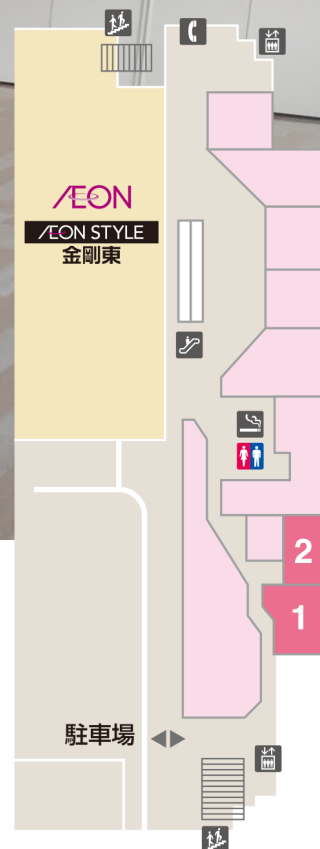

文化教室

ロゼ・サロンご利用案内

エコール・ロゼでは、地域にお住いの方々の文化的活動に幅広くご利用いただけるよう文化教室を設けています。

ご利用については、事前にエコール・ロゼ営業所にてお申込み手続きをお取りください。

面積

サロン①・サロン② 各約62㎡

利用時間

10:00~20:00

利用料金

1室・1時間 2,310円(消費税込み)
※準備・片付けの時間を含みます

貸出備品 (無料)

テーブル/いす/ホワイトボード/収納棚/オーディオ
※数に限りがございます。お申し込み時にご確認ください。

注意事項

- ◆ ロゼサロンの備品以外の器物を搬入・使用する場合は、予め当営業所の承諾が必要です
- ◆ 使用者が施設や付属設備を、き損もしくは紛失した場合は、実質弁償していただきます
- ◆ サロンでの盗難・事故等については、当営業所は一切責任を負いません
- ◆ 申込時間(前・後とも)を超えて利用はできません。
必ず時間内に終了しカギを返却してください。
- ◆ 利用の内容・目的によって、当営業所の判断により、使用をお断りする場合があります